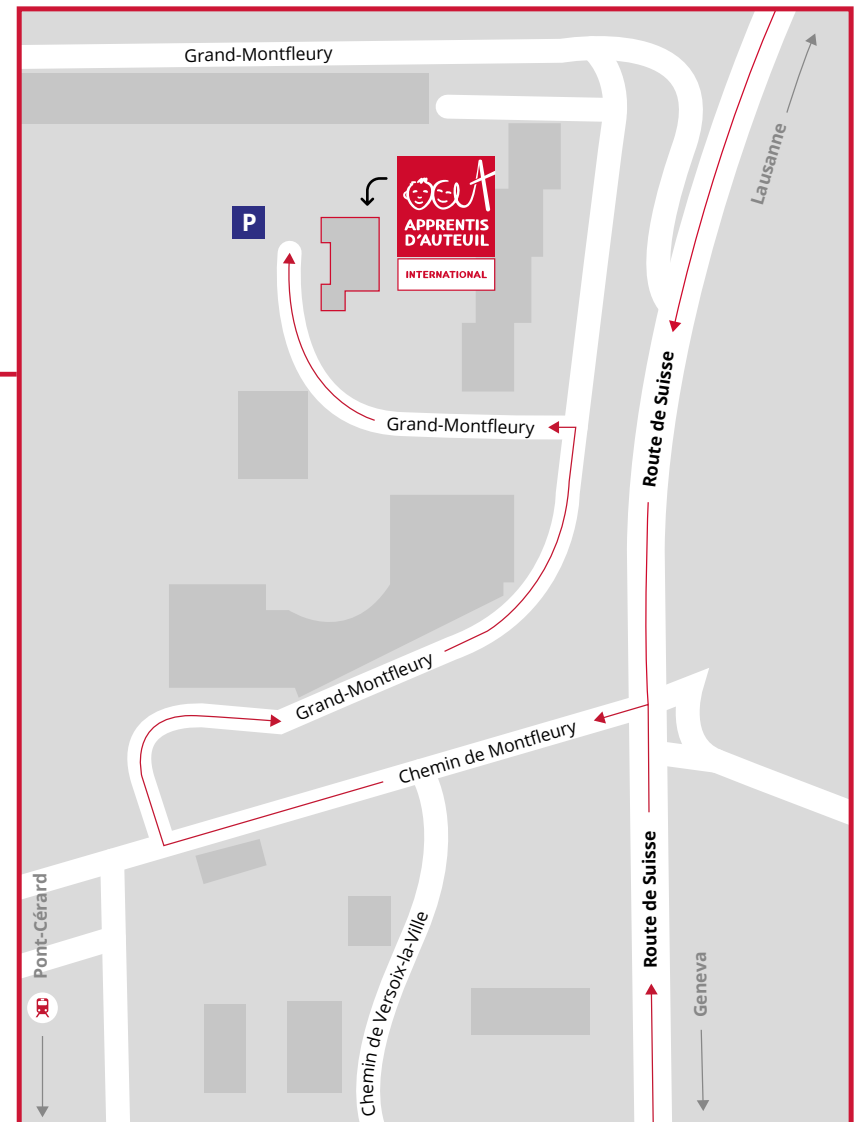

ACCESS MAP · FONDATION APPRENTIS D'AUTEUIL INTERNATIONAL

Villa du Grand-Montfleury
Grand-Montfleury 48
CH - 1290 Versoix
+ (41) 22 525 49 75